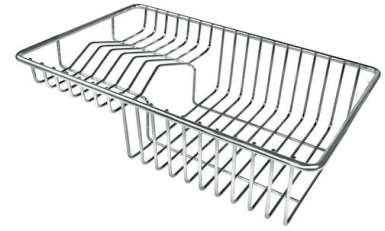

CUBETA DE RADIO ESTRECHO

Cubetas de formas cuadradas con un diseño moderno y una mayor capacidad. Para una estética minimalista conjugada con la máxima comodidad.

DESAGÜE 3,5" BASKET

Desagüe grande de 3,5" equipado con el práctico tapón cestillo que impide el flujo de las partes sólidas en la alcantarilla.

DETALLES

Acabado

PVD

Borde Instalación	Bajo la encimera
Colorante	Gold
Material	Acero inoxidable AISI 304
Texture	Vintage
Base	60 cm
Dimensiones	540 x 440 mm
Dotaciones estándar	Soportes de fijación, junta, desagüe, rebosadero y sifón, Caja de embalaje
Orificios Monomando	Ningún orificio de serie
Hueco de encastre	Ver hoja de datos técnicos
Escurridor	No
Anchura	54 cm
Medida de la cubeta	500 x 400 mm
Número de cubetas	1 cubeta
Desagüe	Desagüe 3.5 "

DIBUJOS TÉCNICOS

Cut out size
Dimensioni per foratura top

GALERÍA

ACCESORIOS OPCIONALES

Cesta blanca
8612 100

Cesta blanca de acero inoxidable
8612 000

Cesta portaplatos inox
8100 303
* sólo en combinación con el accesorio
8644 101

Cubeta blanca
8153 100

**Rejilla portaplatos inox sólo se
puede utilizar en combinación con
los accesorios 8644 003**
8100 154

Tabla de corte de cristal
8631 300

Tabla de corte de HDPE
8657 001

Tabla de corte Twin in HDPE
8644 101